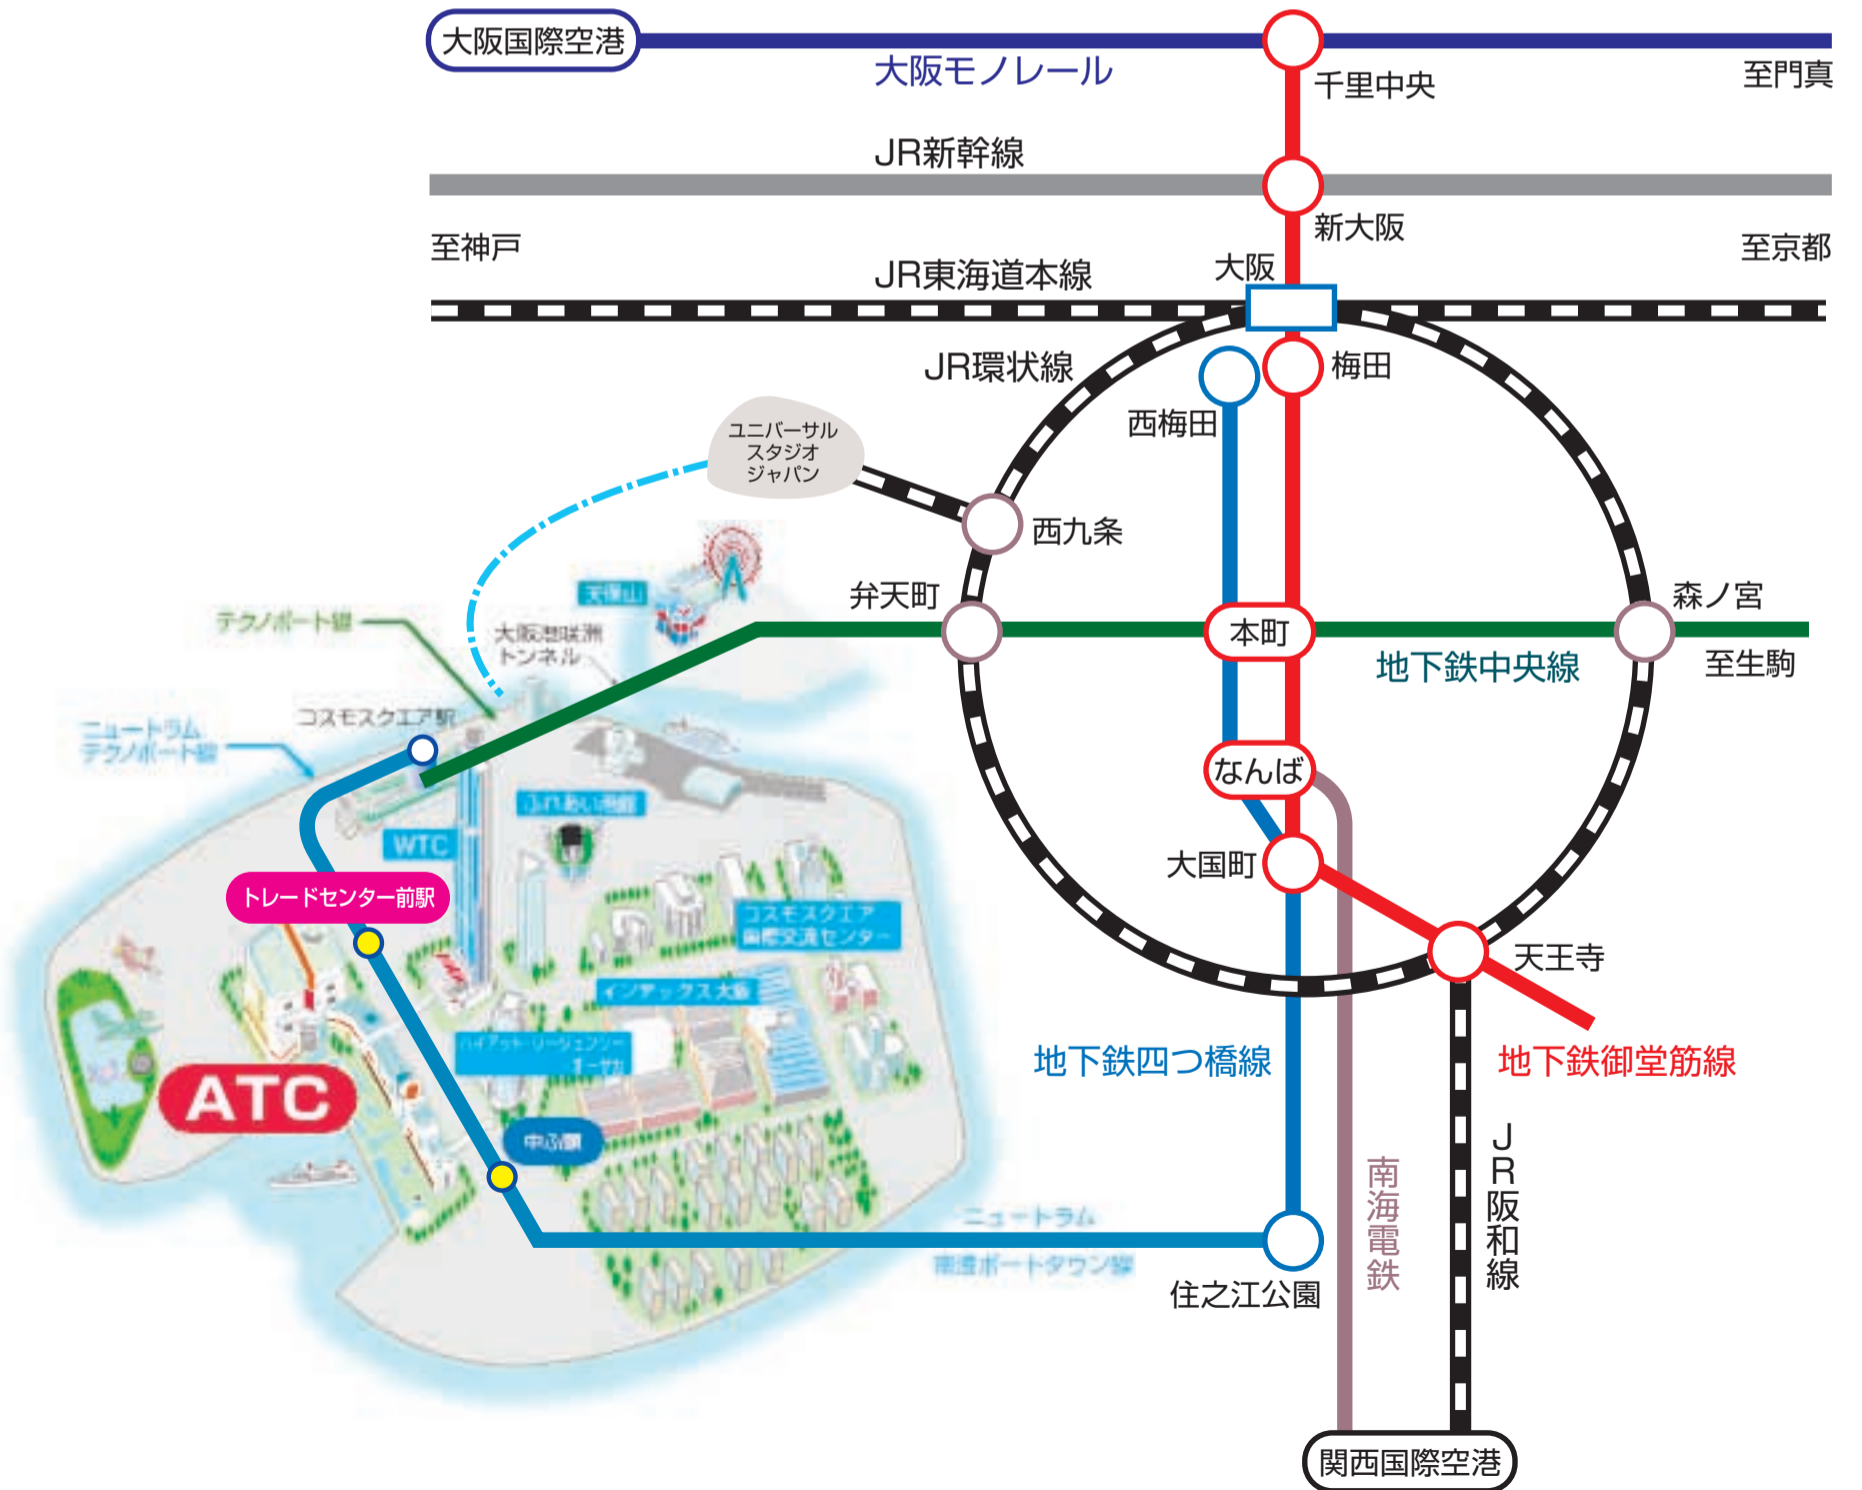

# 交通アクセス

## ●公共交通機関ご利用

トレードセンター前駅徒歩2分 中ふ頭駅徒歩5分

### ■駐車場のご案内：収容/約2200台

駐車料金/30分毎に200円(2時間以降は30分毎に150円増)

営業時間/第1(ITM棟)駐車場9:00~24:00

第2(O's棟)駐車場9:00~深夜2:30