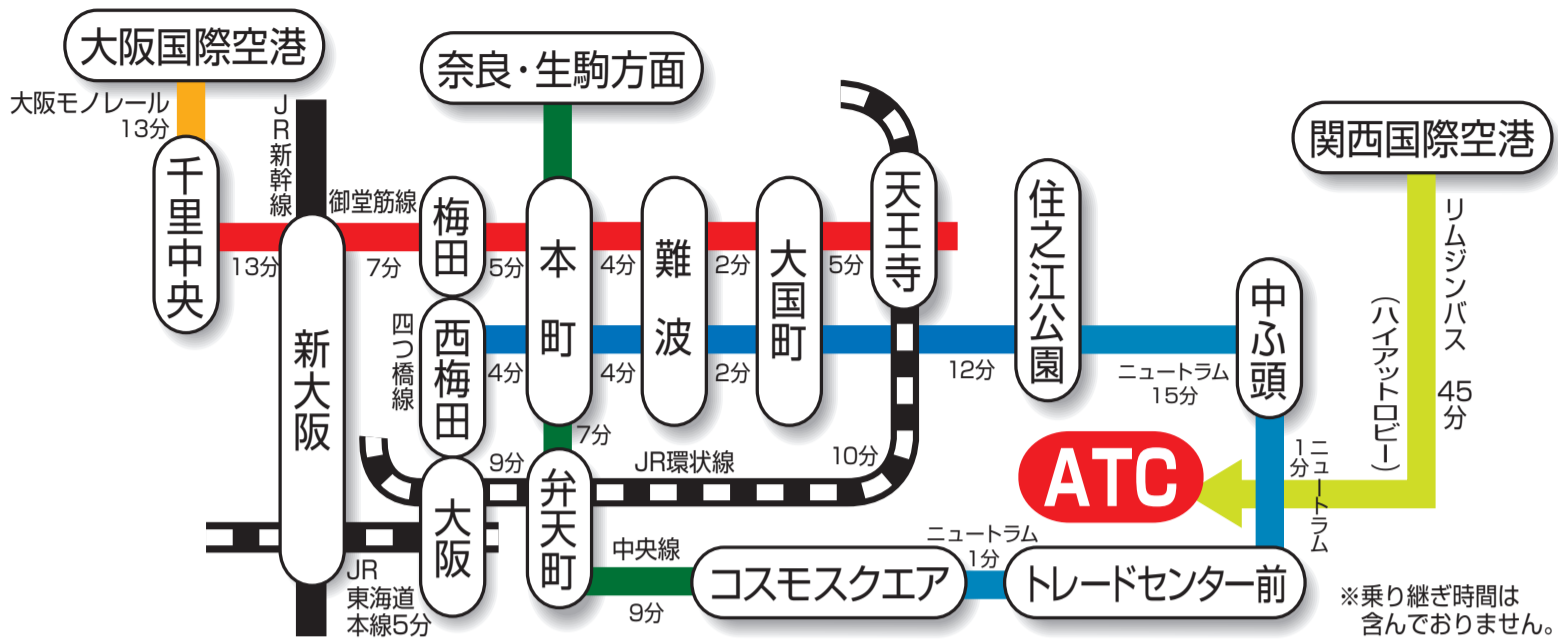

# 交通アクセス

## ●公共交通機関ご利用

トレードセンター前駅徒歩2分 中ふ頭駅徒歩5分

## ■交通のご案内

### ■駐車場のご案内：収容/約2200台

駐車料金/30分毎に200円(2時間以降は30分毎に150円増)

営業時間/第1(ITM棟)駐車場9:00~24:00

第2(O's棟)駐車場9:00~深夜2:30