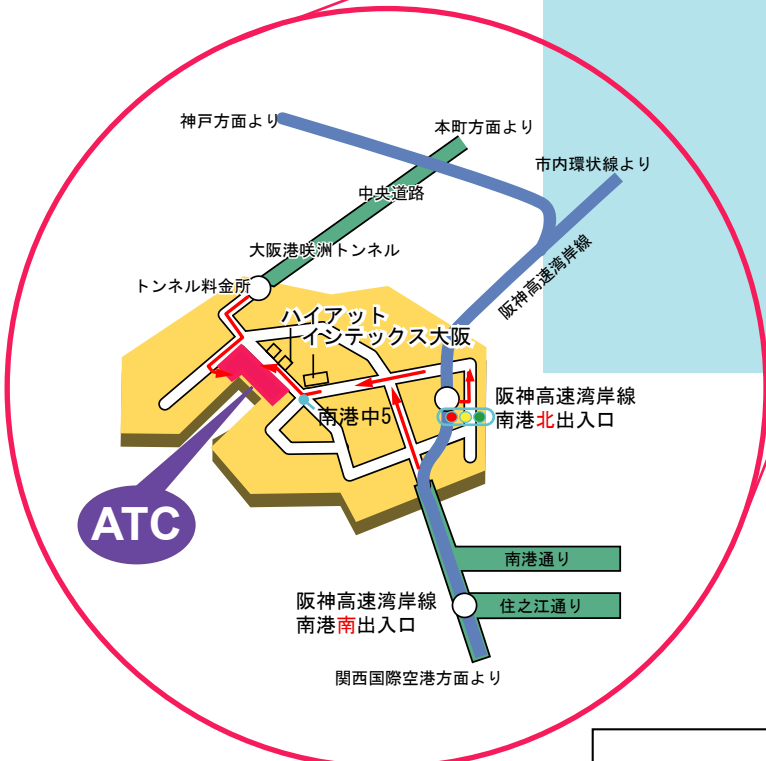

自動車のご案内

※堺・和歌山方面よりお越しのお客様は南港南出口にて高速道路をお降りください。
南港北出入口では南方面からの降り口がございませんので、ご注意ください。

高速道路御利用の場合

一般道路御利用の場合

アジア太平洋トレードセンター株式会社
〒559-0034 大阪市住之江区南港北2-1-10 ATCビルO's棟 518
URL : <http://www.atc-co.com>

お問い合わせ
Tel : 06-6615-5000(代)