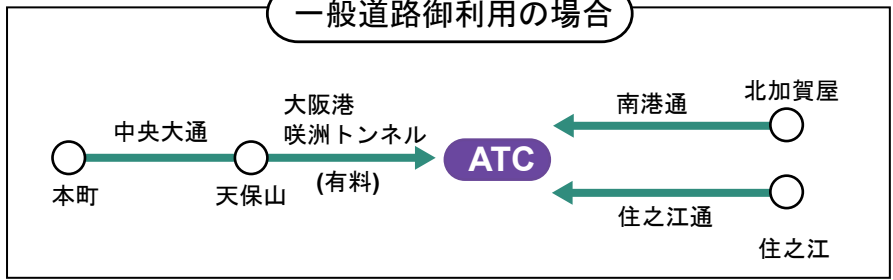

自動車のご案内

※堺・和歌山方面よりお越しのお客様は南港南出口にて高速道路をお降りください。
南港北出入口では南方面からの降り口がございませんので、ご注意ください。

高速道路御利用の場合

一般道路御利用の場合

アジア太平洋トレードセンター株式会社
〒559-0034 大阪市住之江区南港北2-1-10 ATCビルO's棟 518
URL : <http://www.atc-co.com>

お問い合わせ
Tel : 06-6615-5000(代)