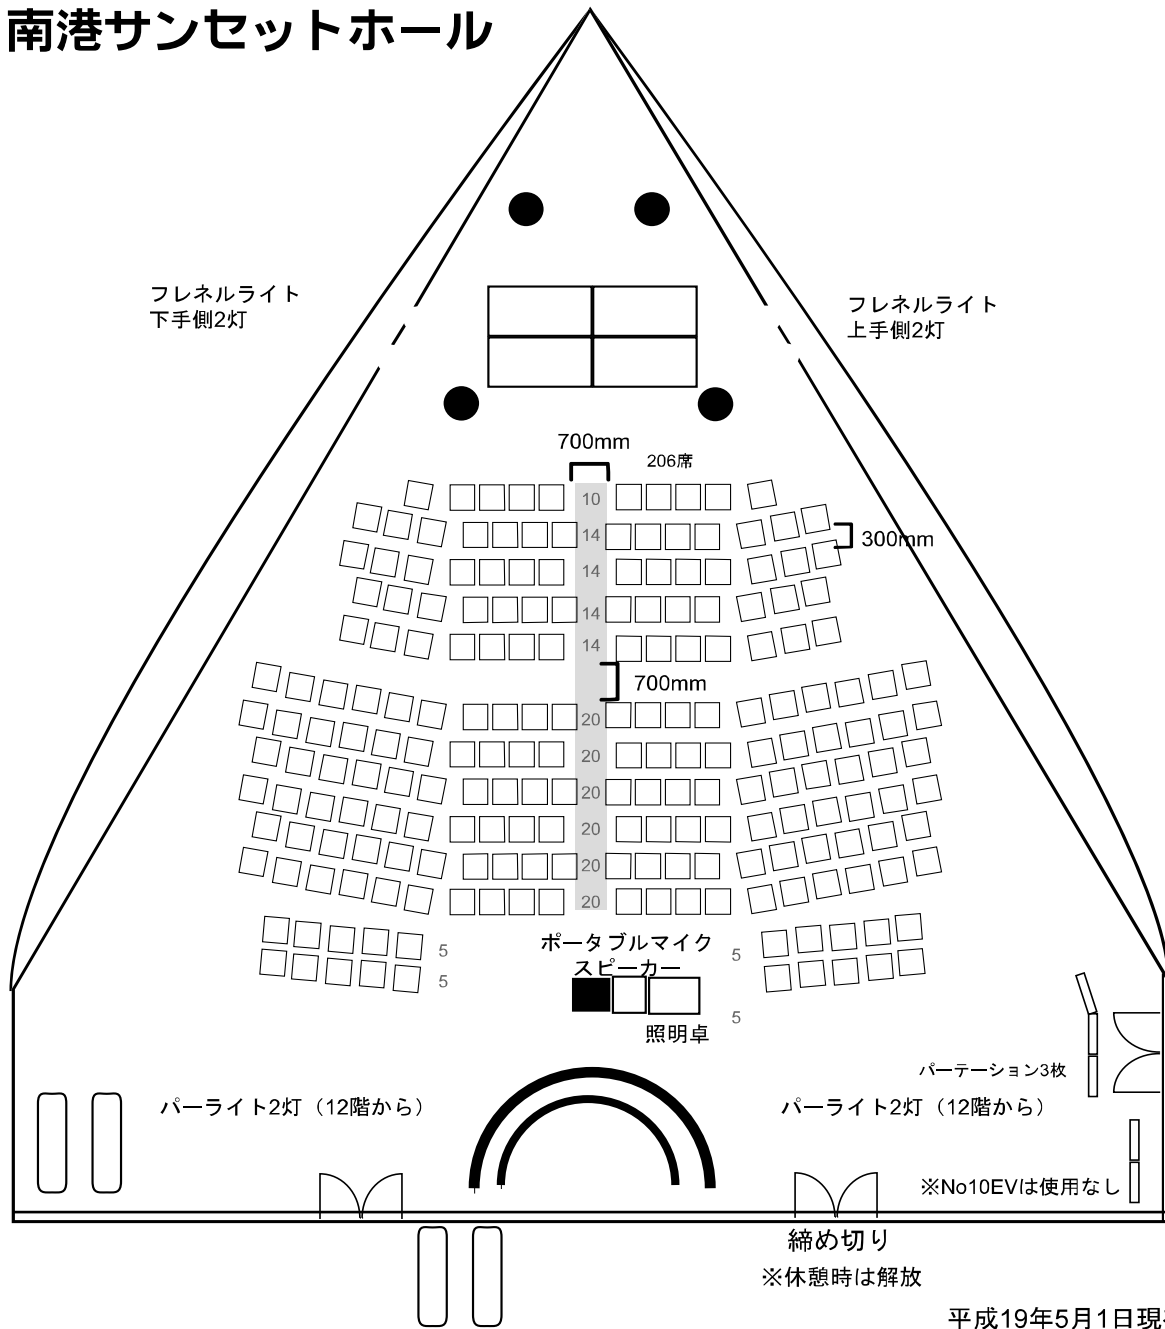

B0BAB B1•

? B0BjBBB0B20B0B0B2B0BjBBB1B0B0B0B0B

ATC・ITM棟10F

海に見えるホール

南港サンセットホール

柱	ピアノ セミコンサートグランド	椅子	反響板	ステージ
●	2500mm	500mm × 500mm	1200mm × 2000mm	1200mm
■	1600mm	500mm		2400mm
		長机		w2400,D1200,H400 w2400,D1200,H200