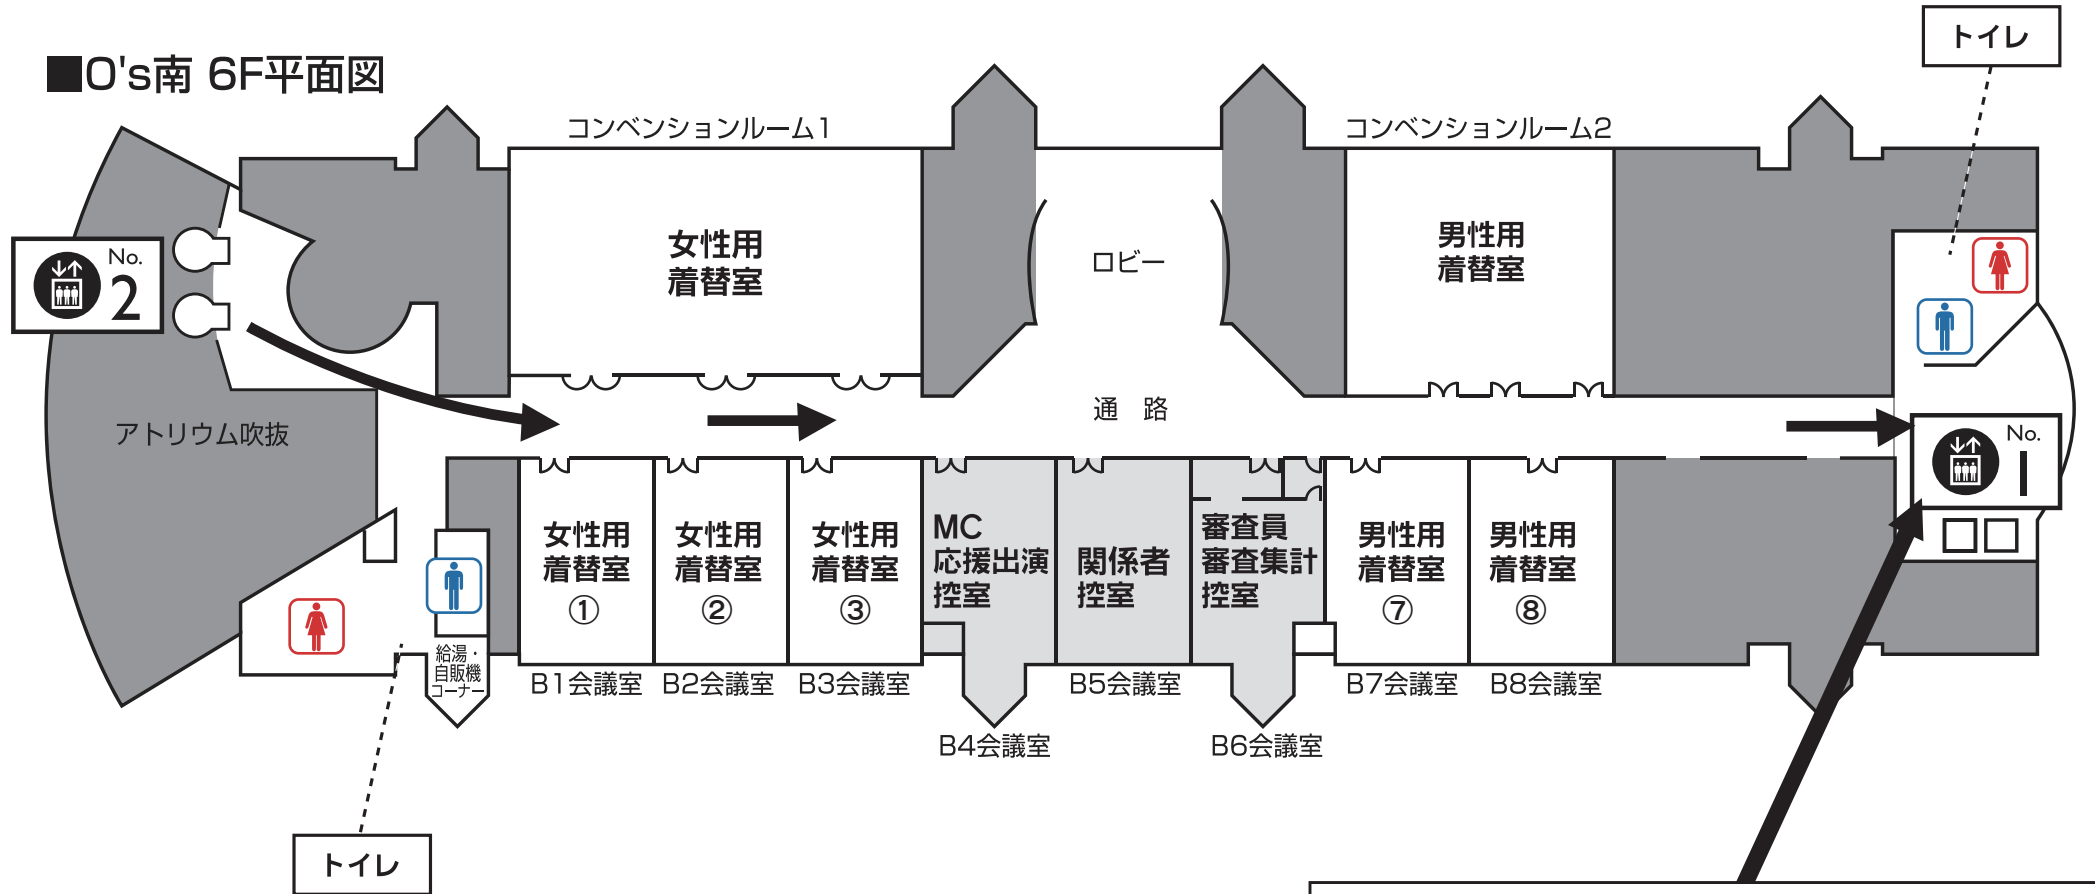

オズ棟南館6F：男女着替え室

■O's南 6F平面図

・南クリスタル特設会場へは
こちらのエレベーターが近いです。