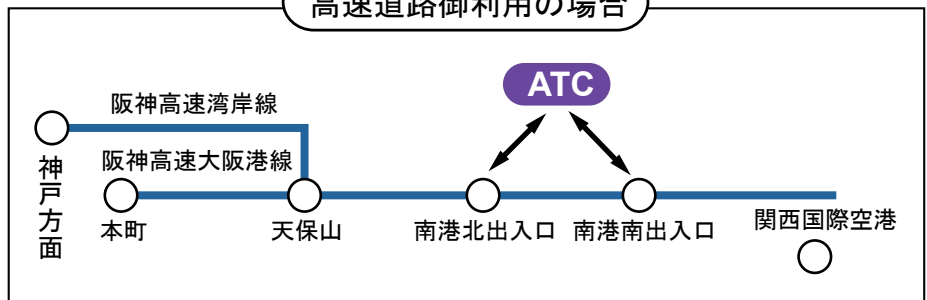

自動車のご案内

※堺・和歌山方面よりお越しのお客様は南港南出口にて高速道路をお降りください。
南港北出入口では南方面からの降り口がございませんので、ご注意ください。

高速道路御利用の場合

一般道路御利用の場合

アジア太平洋トレードセンター株式会社
〒559-0034 大阪市住之江区南港北2-1-10
URL : <http://www.atc-co.com>

お問い合わせ
Tel: 06-6615-5000(代)