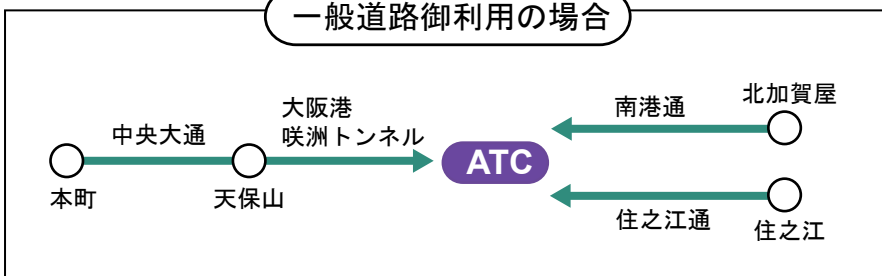

自動車のご案内

※堺・和歌山方面よりお越しのお客様は南港南出口にて高速道路をお降りください。
南港北出入口では南方面からの降り口がございませんので、ご注意ください。

高速道路御利用の場合

一般道路御利用の場合

アジア太平洋トレードセンター株式会社
〒559-0034 大阪市住之江区南港北2-1-10
URL : <http://www.atc-co.com>

お問い合わせ
Tel: 06-6615-5000(代)