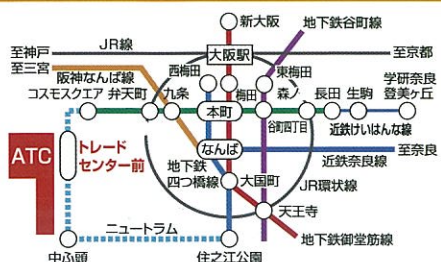

楽しんでくださいな!

イベントステージ

実写映画関係者のトークショーや新作アニメ発表披露会などのビックイベントから、一般参加型のアニメソング大会やコスプレイベントなど毎日いろいろなショーやイベントを展開。

- 実写映画プロモーショントークショー
 - うちやえゆか(ふたりはプリキュアなど) 谷本貴義(ドラゴンボール改など)をゲストにアニソン大会を実施
 - ダンスやコスプレなどの大会
 - マンガパルーションショーやマンガマジックショー
- ※ステージスケジュールはホームページでご覧下さい

その他

子供たちに楽しんでもらえる「マンガ関連教室」やアニメを中心として「シアター」、キャラクターと遊ぶ「プレイゾーン」、キャラクターが盛りだくさんの「物販ゾーン」まで幅広くお楽しみいただけます。約2ヶ月の開催期間内で、新作マンガ作品の募集を行います。優秀作品は後援の出版社の雑誌もしくは電子出版社よりの掲載を予定しています。詳細については後日発表いたします。

交通のご案内

ニュートラムトレードセンター前駅下車すぐ。または、中ふ頭下車、徒歩約5分。

- 梅田・本町・心斎橋・なんば方面から…… 地下鉄「本町」から、コスモスクエア経由で18分。地下鉄四つ橋線「住之江公園」から16分。「トレードセンター前」下車直結。
- JR大阪・天王寺方面から…… 環状線「弁天町」から、地下鉄中央線に乗り換えコスモスクエア経由で約15分。「トレードセンター前」下車直結。
- 三宮・奈良方面から…… 阪神なんば線「九条」から約17分。

● 自動車ご利用(高速道)

● 自動車ご利用(一般道)