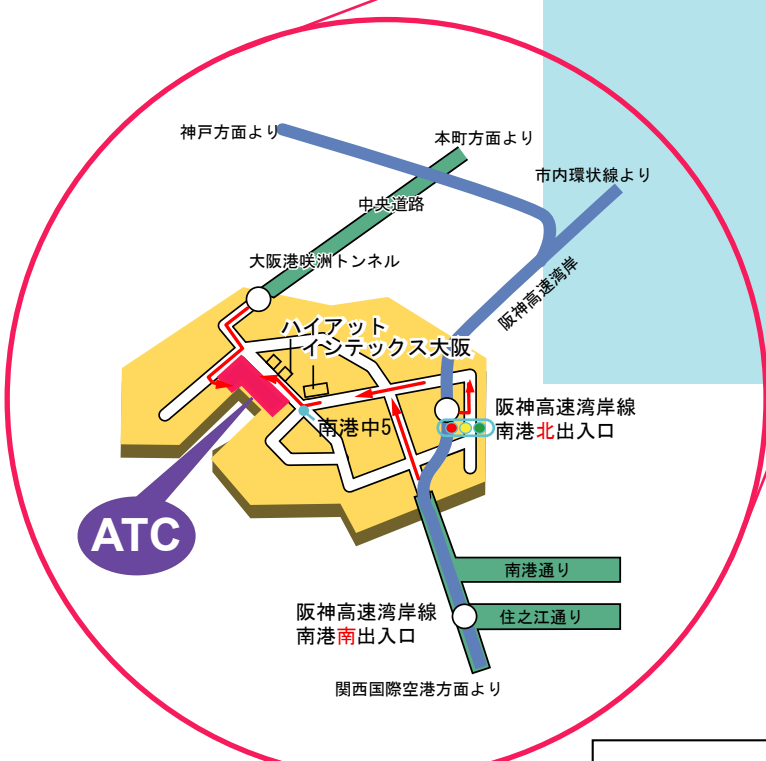

# 自動車のご案内

※堺・和歌山方面よりお越しのお客様は南港南出口にて高速道路をお降りください。  
南港北出入口では南方面からの降り口がございませんので、ご注意ください。

## 高速道路御利用の場合