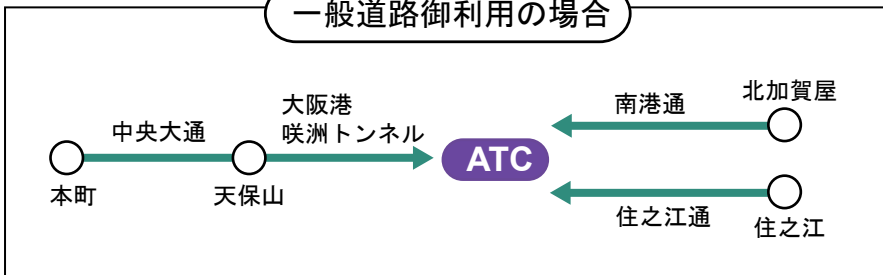

自動車のご案内

※堺・和歌山方面よりお越しのお客様は南港南出口にて高速道路をお降りください。
南港北出入口では南方面からの降り口がございませんので、ご注意ください。

高速道路御利用の場合

一般道路御利用の場合

アジア太平洋トレードセンター株式会社
〒559-0034 大阪市住之江区南港北2-1-10
URL : <https://www.atc-co.com>

お問い合わせ
Tel: 06-6615-5000(代)