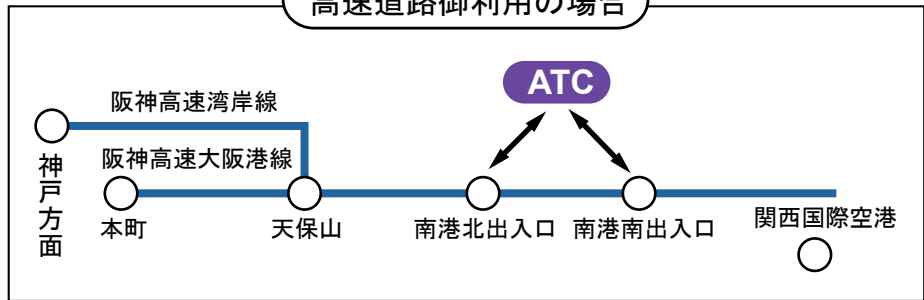

自動車のご案内

※堺・和歌山方面よりお越しのお客様は南港南出口にて高速道路をお降りください。
南港北出入口では南方面からの降り口がございませんので、ご注意ください。

高速道路御利用の場合

一般道路御利用の場合

アジア太平洋トレードセンター株式会社
〒559-0034 大阪市住之江区南港北2-1-10
URL : <https://www.atc-co.com>

お問い合わせ
Tel: 06-6615-5000(代)