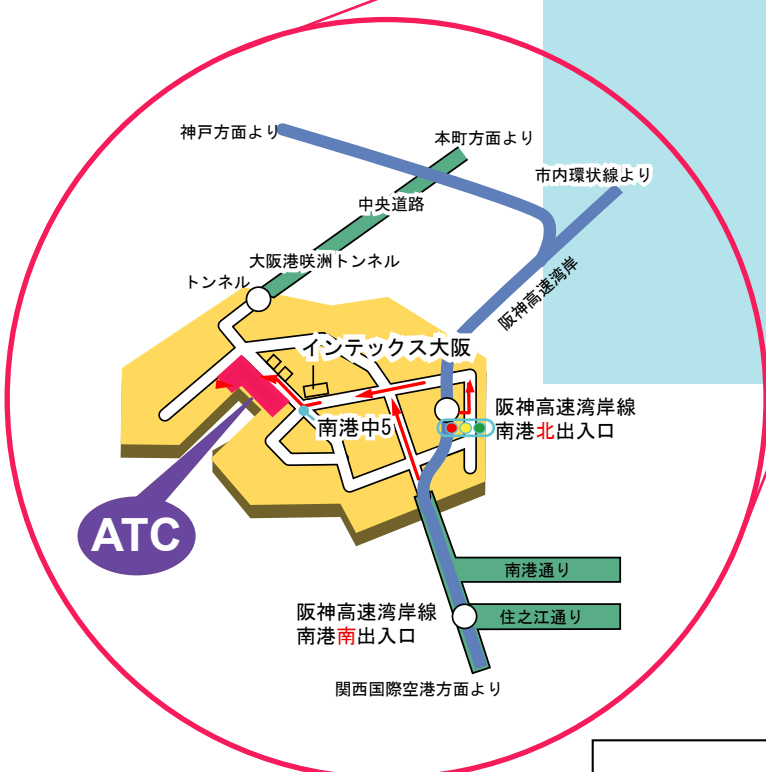

自動車のご案内

※堺・和歌山方面よりお越しのお客様は南港南出口にて高速道路をお降りください。
南港北出入口では南方面からの降り口がございませんので、ご注意ください。

高速道路御利用の場合

一般道路御利用の場合

アジア太平洋トレードセンター株式会社
〒559-0034 大阪市住之江区南港北2-1-10
URL : <https://www.atc-co.com>

お問い合わせ
Tel: 06-6615-5000(代)